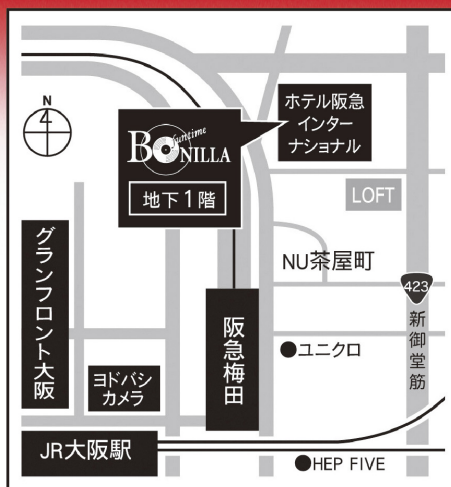

## カフェ&レストラン ボニーラ

530-0013

大阪市北区茶屋町19-19 茶屋町アプローズB1

Tel : 06-6376-8822

- 阪急「梅田駅」茶屋町口より徒歩3分
- JR「大阪駅」より徒歩10分

<https://www.bonilla.jp/>

**YAMAHA**  
感動を・ともに・創る

Handmade Flutes  
*Idéal*  
— イデアル —

奏者の思いに反応し理想的な音楽を紡ぐ、それが「イデアル」

● ヤマハ管楽器ホームページ  
<http://jp.yamaha.com/winds>

● お問い合わせ  
【株式会社ヤマハミュージックジャパン 楽器営業本部】  
〒108-8568 東京都港区高輪2-17-11 TEL.03-5488-1684  
または、  
【お客様コミュニケーションセンター 管弦打楽器ご相談窓口】  
ナビダイヤル:0570-013-808  
※つながらない場合は053-411-4744へおかけください。  
受付時間:月~金 10:00~17:00  
(土曜・日曜・祝日・センター指定休日を除く)